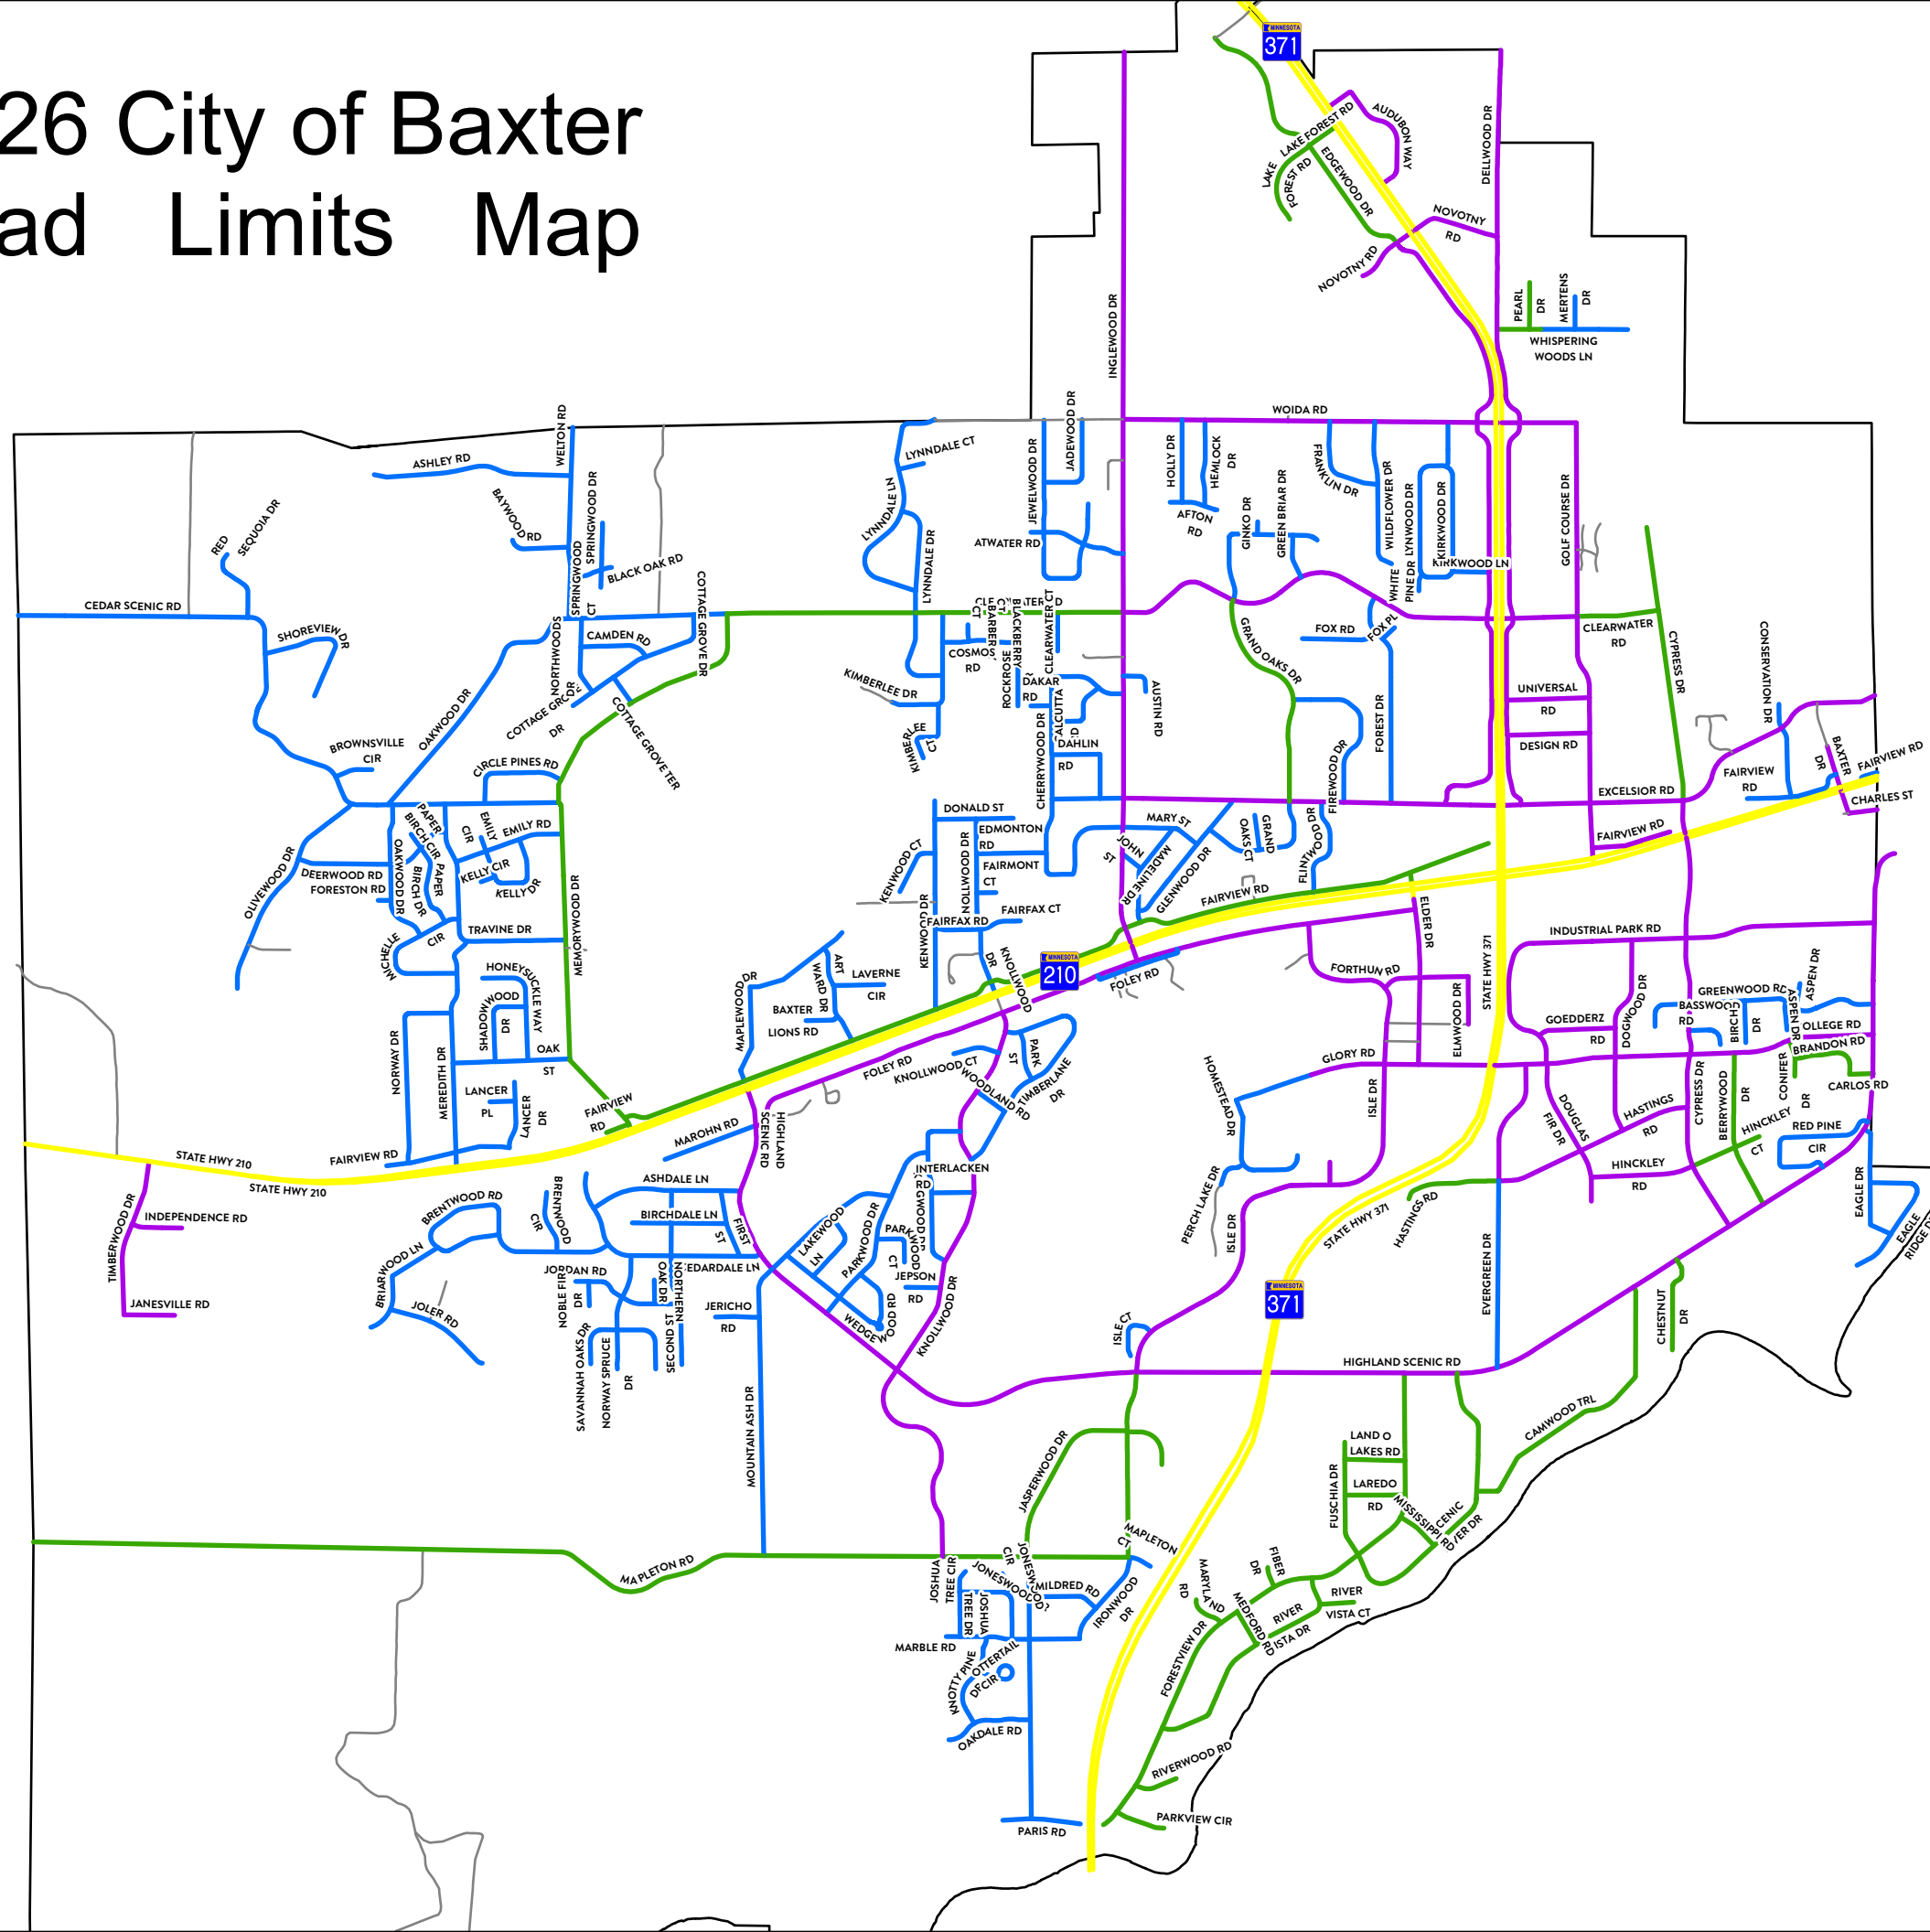

2026 City of Baxter Load Limits Map

Load Limits

- 10 Ton
- 9 Ton
- 7 Ton
- 5 Ton
- <all other values>
- City Limits