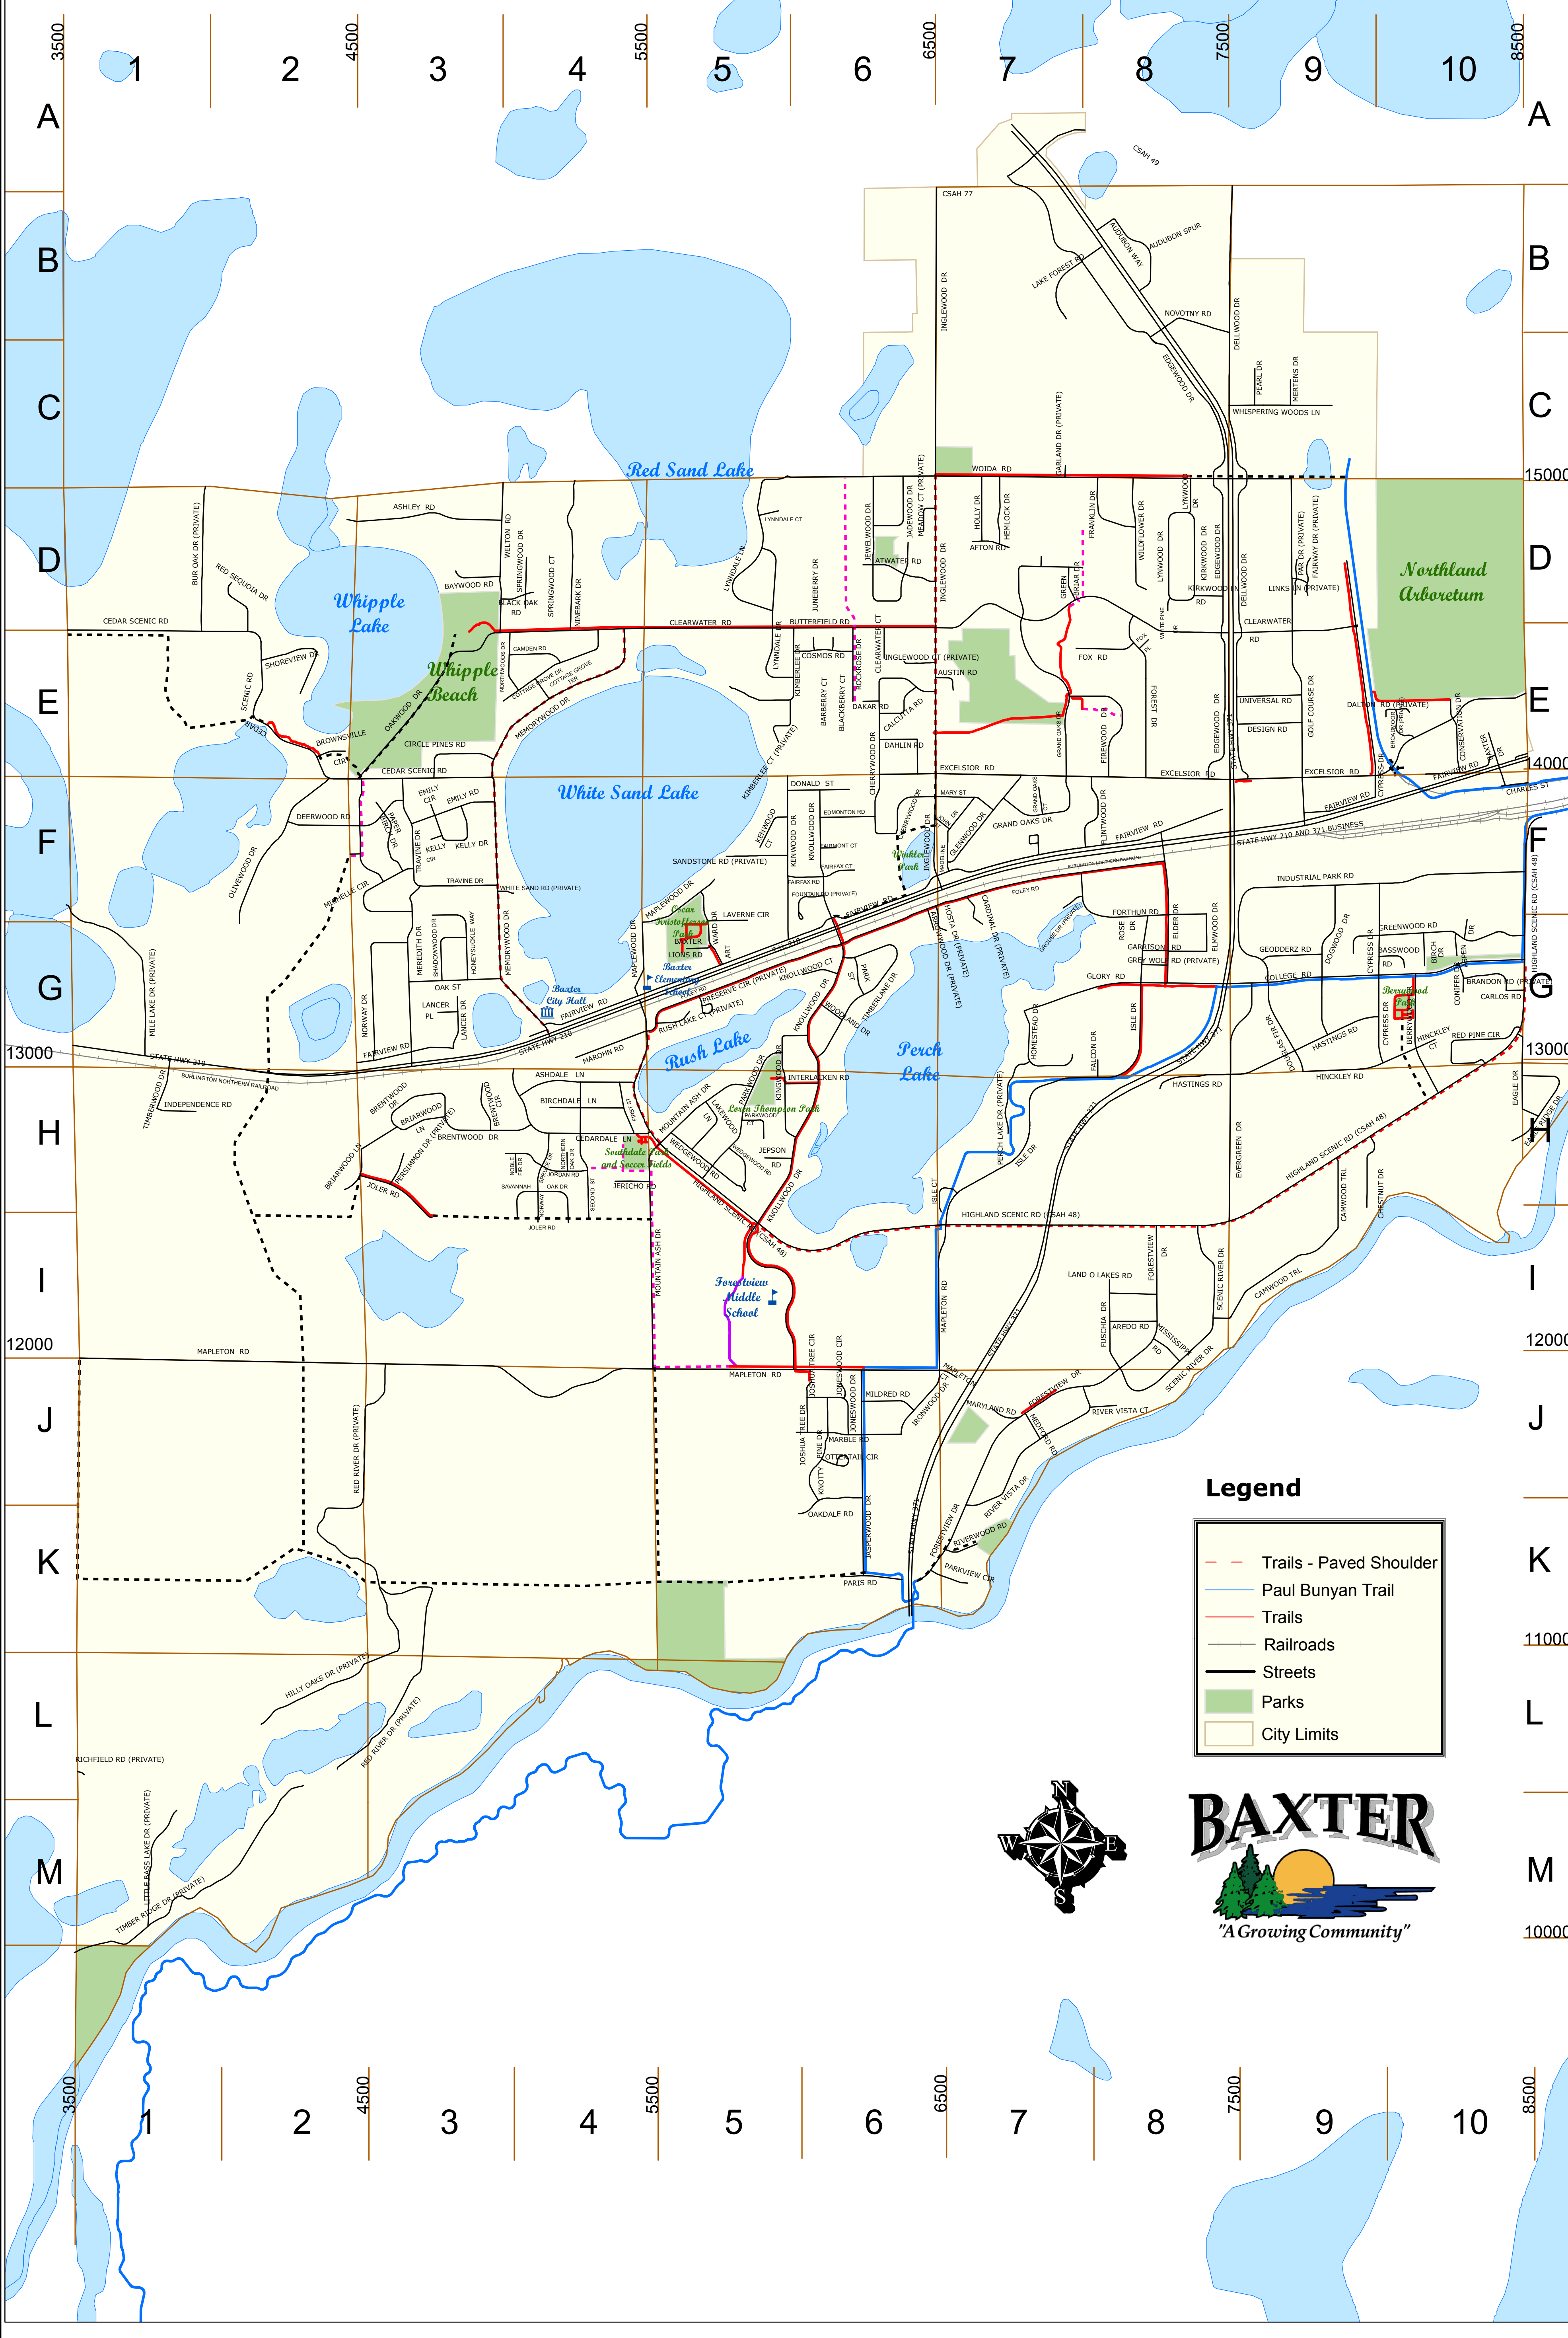

# Baxter Street Map

AFTON RD	D-7
ARROWWOOD DR	F-G-6
ART WARD DR	F-G-5
ASHDALE LN	H-4
ASHLEY RD	D-2,3
ASPER LN	G-10
ATWATER RD	D-6
AUDUBON WAY	B-8
AUSTIN RD	E-7
BARBERRY CT	E-6
BASSWOOD RD	G-10
BAKTER DR	E-F-10
BAKER LIONS RD	F-10
BAYWOOD DR	D-3
BERRYWOOD DR	G-H-10
BIRCH DR	G-10
BIRCHDALE LN	H-4
BLACK OAK RD	D-4
BLACKBERRY CT	E-6
BLUESTEM CT	F-7
BRANDON DR	G-10
BRENTWOOD CIR	H-3
BRENTWOOD RD	H-3,4
BRARWOOD LN	H-3
BROADMOOR DR	E-10
BROWNSVILLE CIR	E-2
BUR OAK DR	D-1
CALCUTTA RD	E-6
CAMDEN RD	E-4
CAMWOOD TRL	H-5; I-8-9
CARDINAL DR	F-7
CARLOS RD	G-10
CEDAR SCENIC RD	E-1-3
CEDARDALE LN	H-4
CHARLES ST	F-10
CHERRYWOOD DR	E-F-6
CHESTNUT DR	H-9
CIRCLE PINES CT	E-3
CLEARWATER CT	E-6
CLEARWATER DR	D-4,9
COLLEGE RD	G-9-10
CONIFER DR	G-10
CONSERVATION DR	E-4
COSMOS RD	E-6
COTTAGE GROVE DR	E-4
COTTAGE GROVE TRL	E-4
CYPRESS DR	F-G-9-10
DAHLIN RD	E-6
DESIGN RD	E-9
DOGWOOD DR	F-9
DONALD ST	F-6
DOUGLAS FIR DR	G-9
EAGLE DR	H-11
EAGLE RIDGE DR	H-11
EDGEWOOD DR	B-7-8; C-E-8
EDMONTON DR	F-8
ELDER DR	F-G-8
ELMWOOD DR	F-8
EMILY RD	F-3
EVERGREEN DR	G-H-9
EXCELSIOR DR	E-10
FAIRFAX CT	F-6
FAIRFAX DR	F-6
FAIRMONT CT	F-6
FAIRVIEW DR	F-6; G-4,5
FAIRWAY DR	D-9
FALCON DR	E-9
FIREWOOD DR	E-7,8
FIRST ST	H-4
FLINTWOOD DR	F-10
FOLEY RD	G-5,6; F-7,8
FOREST DR	D-E-8
FOREST RD	F-10
FORTHUM DR	F-8
FOUNTAIN RD	F-6
FOX RD	E-7,8
FRANKLIN DR	D-8
GARLAND DR	H-8
GARLARD DR	C-7
GARRISON DR	G-8
GRAND OAKS CT	F-7
GRAND OAKS CT	G-7,8
GOEDDERZ DR	G-9
GOLF COURSE DR	D-7
GREENWOOD DR	F-7
GREENWOOD DR	D-7
GREY WOLF RD	G-8
GROUNDS DR	F-7
HASTINGS RD	G-9,9
HEMLOCK DR	D-7
HIGHLAND SCENIC RD	F-10; G-4,5,10; H-4,10,15-6
HILLY OAKS DR	H-1,2,3
HINCKLEY CT	G-10
HINCKLEY RD	G-9-10
HOLLY DR	G-8
HOMESTEAD DR	G-7
HONEYBUCKLE WAY	F-G-3
HOSTA DR	G-5,6,7
INDEPENDENCE RD	H-1
INDUSTRIAL PARK RD	F-9-10; G-9
INGLEWOOD DR	B-6
INTERLACKEN DR	H-5-6
IRONWOOD DR	H-6
ISLE CT	H-7
ISLE DR	G-7,8; H-7
JACKSON DR	D-8
JASPERWOOD DR	J-K-6
JEPSON DR	H-5
JERICHO DR	H-4
JEWELLWOOD DR	D-6
JOHN ST	F-7
JOLER RD	H-4
JONESWOOD CIR	J-6
JONESWOOD DR	H-4
JORDAN DR	H-6
JOSHUA TREE CIR	J-6
JOSHUA TREE DR	F-3
KELLY DR	F-3
KENWOOD CT	F-5
KENWOOD DR	F-5
KIMBERLEE CT	E-5
KIMBERLEE DR	E-5,6
KINGWOOD DR	G-5,6; H-5
KIRKWOOD DR	D-8
KIRKWOOD LN	D-8
KNOLLWOOD CT	F-H-6; H-1,5
KNOTTY PINE DR	J-6
LAKE FOREST RD	G-7,8
LAKEWOOD LN	H-5
LANCER DR	G-3
LANCER DR	G-3
LAND O LAKES RD	I-8
LAREDO RD	I-8
LAVERNE CIR	D-8
LINKS LN	F-9
LITTLE BASS LAKE DR	M-1
LYNNDALE CT	D-5
LYNNDALE DR	D-5
LYNNDALE LN	D-5
LYNNWOOD DR	D-8
MADELINE DR	F-7
MAPLETON CT	J-7
MAPLETON DR	J-1,6
MAPLEWOOD DR	G-4,5
MARBLE RD	J-6
MARON DR	G-4
MARY ST	F-7
MARYLAND RD	J-7
MEADOW CT	D-6
MEDFORD DR	J-7
MEMORYWOOD DR	E-G-4
MEREDITH DR	F-G-3
MERRILL DR	G-9
MICHELLE CIR	F-3
MILDRED DR	J-6
MILE LAKE DR	G-1
MISSISSIPPI RD	I-8
MOUNTAIN ASH DR	H-1,5
NINEBARK DR	D-4
NOBLE FIR DR	H-4
NORTHERN OAK DR	H-4
NORTHWOODS DR	G-3
NORWAY DR	H-4
NORWAY SPRUCE DR	H-4
NOVOTNY RD	G-3
OAK ST	G-3
OAKDALE RD	J-6
OAKWOOD DR	E-3
OLIVEWOOD DR	F-2
OTTERTAIL CIR	J-6
PAPER BIRCH CIR	F-3
PAPER BIRCH DR	F-3
PAR DR	D-9
PARIS DR	K-5,6
PARK ST	G-6
PARKVIEW CIR	K-6,7
PARKWOOD CT	H-5
PARKWOOD DR	G-H-5
PEARL DR	C-9
PERCH LAKE DR	G-H-7
PERSIMMON DR	H-5
PRESERVE CIR	G-5
RED PINE CIR	G-10
RED RIVER DR	J-3; K-2,3; L-2,3
RED SEQUOIA DR	D-2
RICHFIELD RD	L-1
RIVER VISTA CT	J-7
RIVER VISTA DR	K-7
RIVERWOOD DR	K-7
ROCKROSE DR	E-6
ROSE DR	F-G-8
RUSH LAKE CT	G-5
SANDSTONE RD	F-5
SAVANNAH OAK DR	H-4
SCENIC RIVER DR	H-4
SECOND ST	H-4
SHADOWWOOD DR	G-3
SHOREVIEW DR	E-2
SPRINGWOOD CT	D-4
SPRINGWOOD DR	D-4
STATE HWY 210	G-1,6; H-2; F-8-10
STATE HWY 371	A-7; B-7,8; C-8,9; D-G-8,9; H-7
TIMBER RIDGE DR	M-1,2; N-1
TIMBERWOOD DR	G-6
TRAVINE DR	C-1
UNIVERSAL RD	E-9
WEDDINGWOOD DR	H-5
WELTON DR	D-3
WHISPERING WOODS LN	C-9
WHITE PINE DR	D-9
WHITE SAND RD	F-4
WILDFLOWER DR	D-8
WOIDA RD	C-9,9
WOODLAND RD	G-6