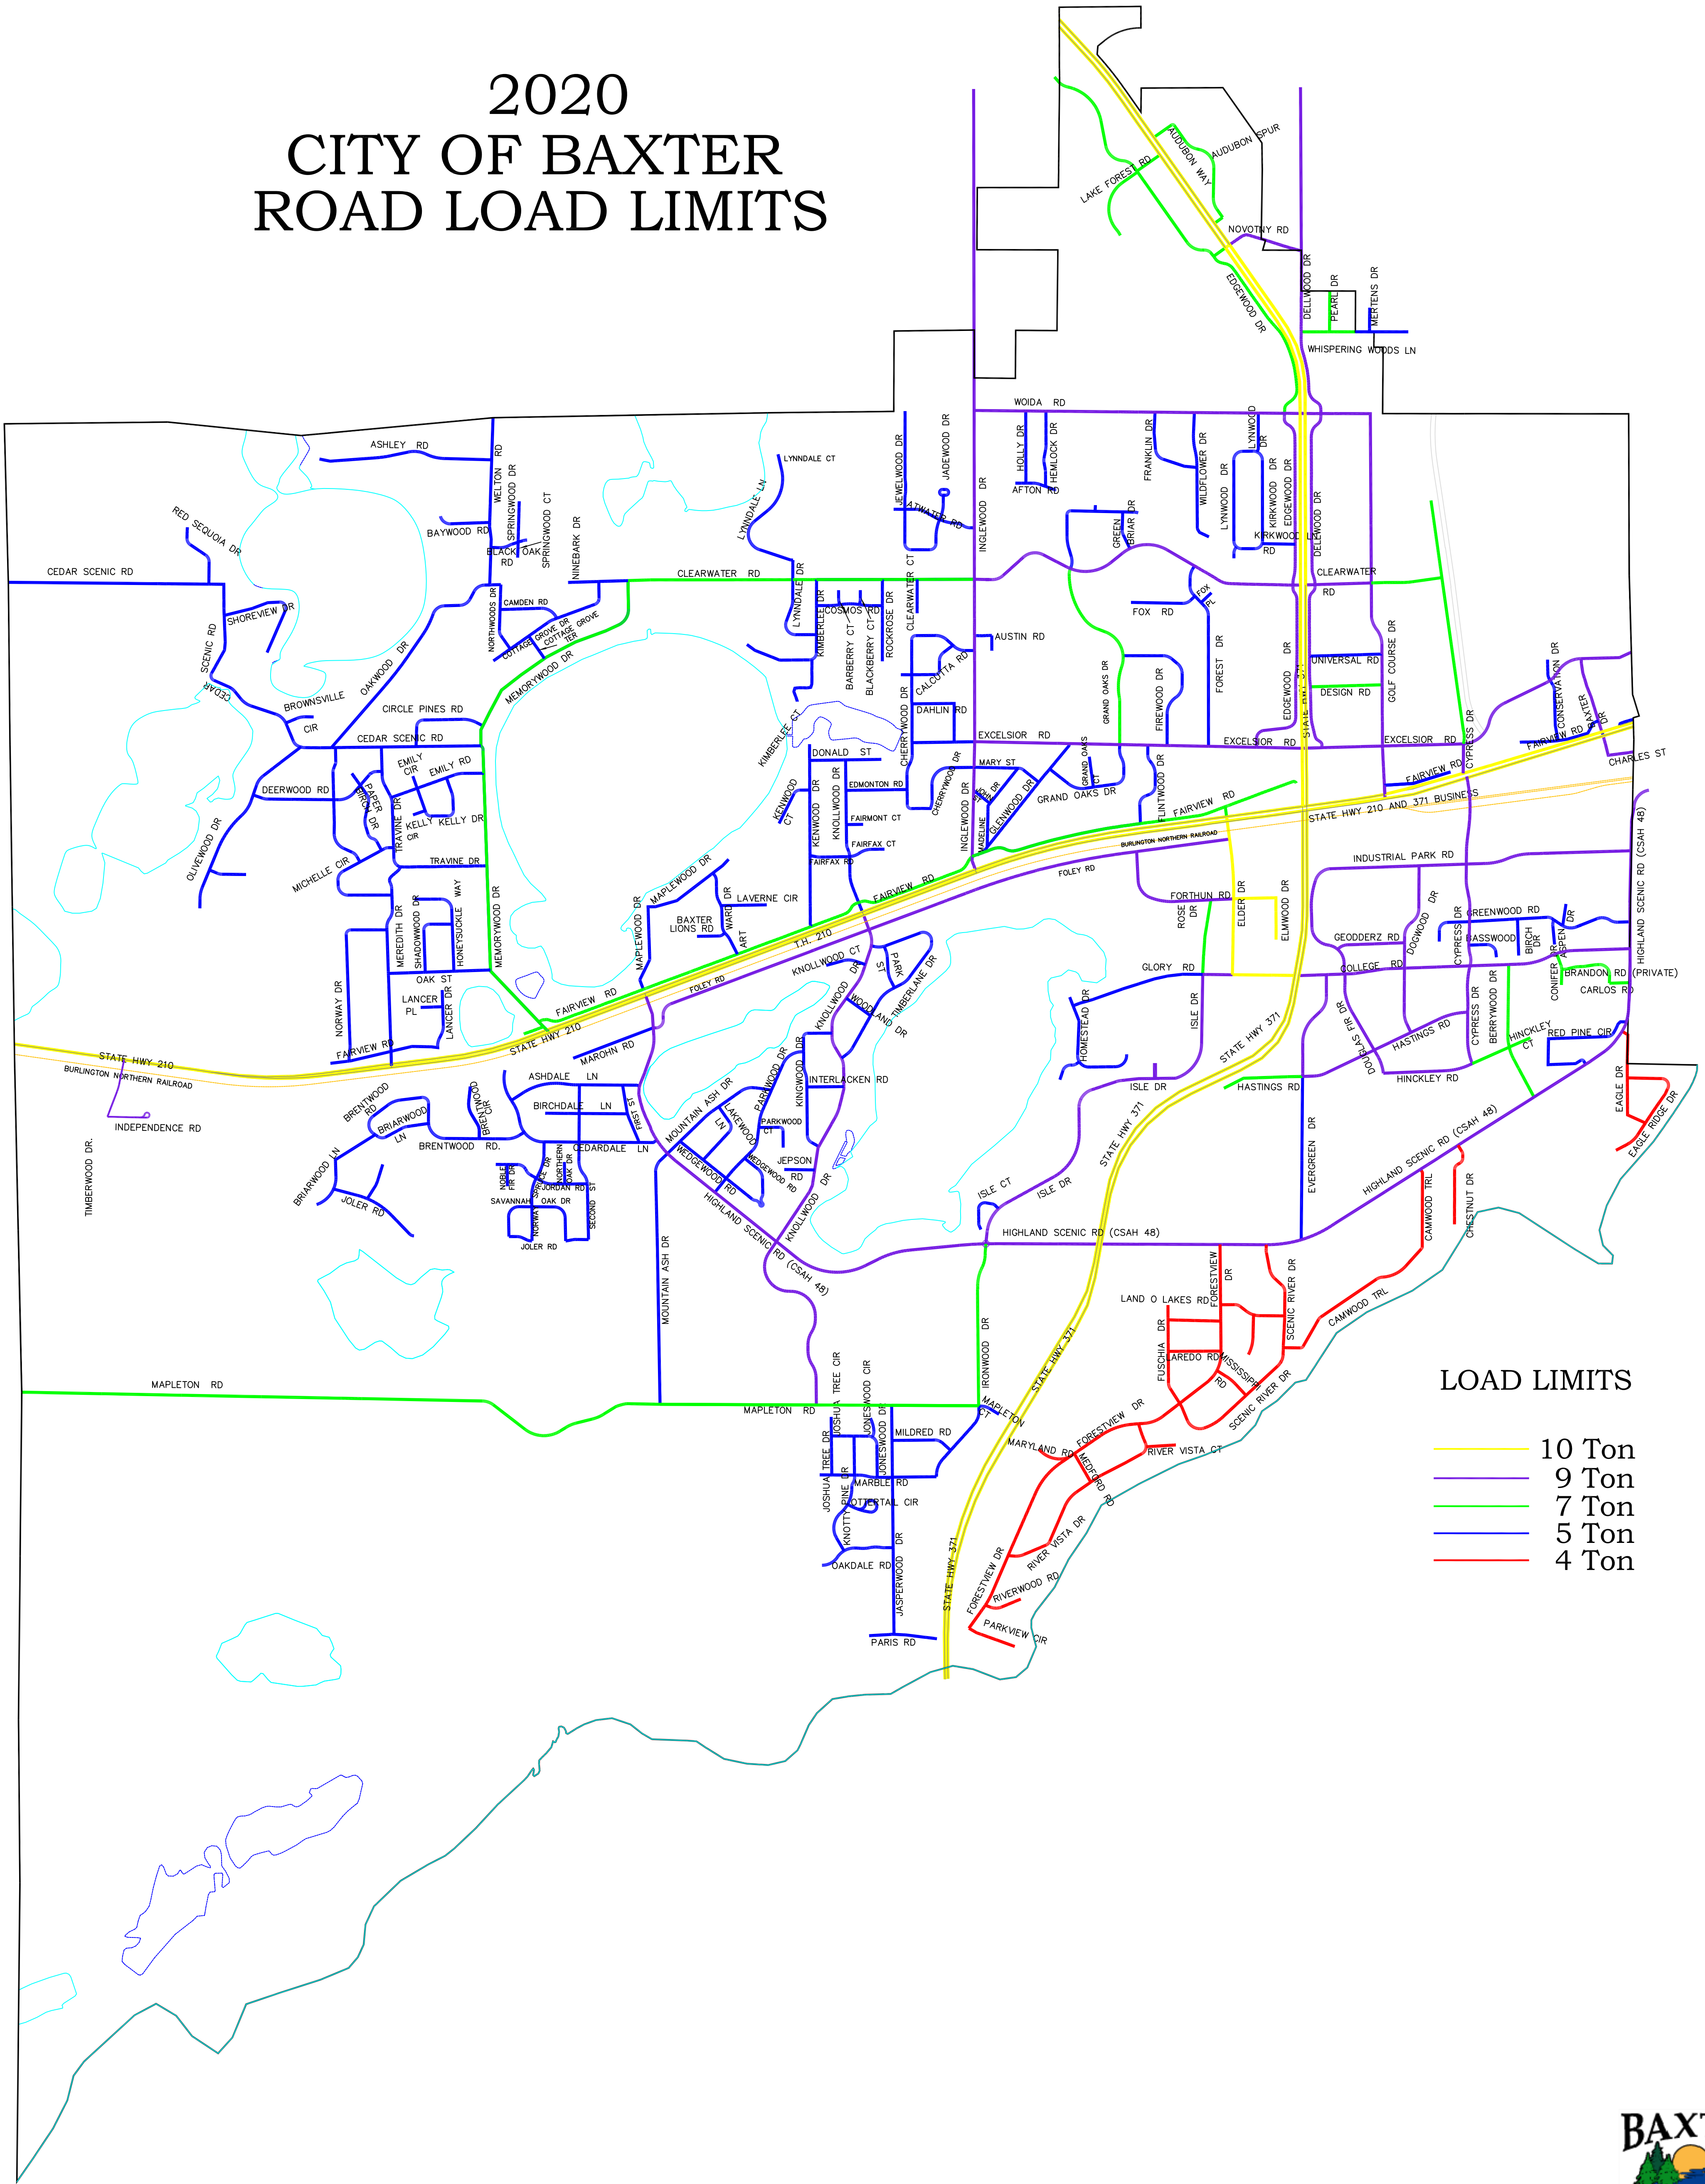

2020 CITY OF BAXTER ROAD LOAD LIMITS

LOAD LIMITS

- 10 Ton
- 9 Ton
- 7 Ton
- 5 Ton
- 4 Ton