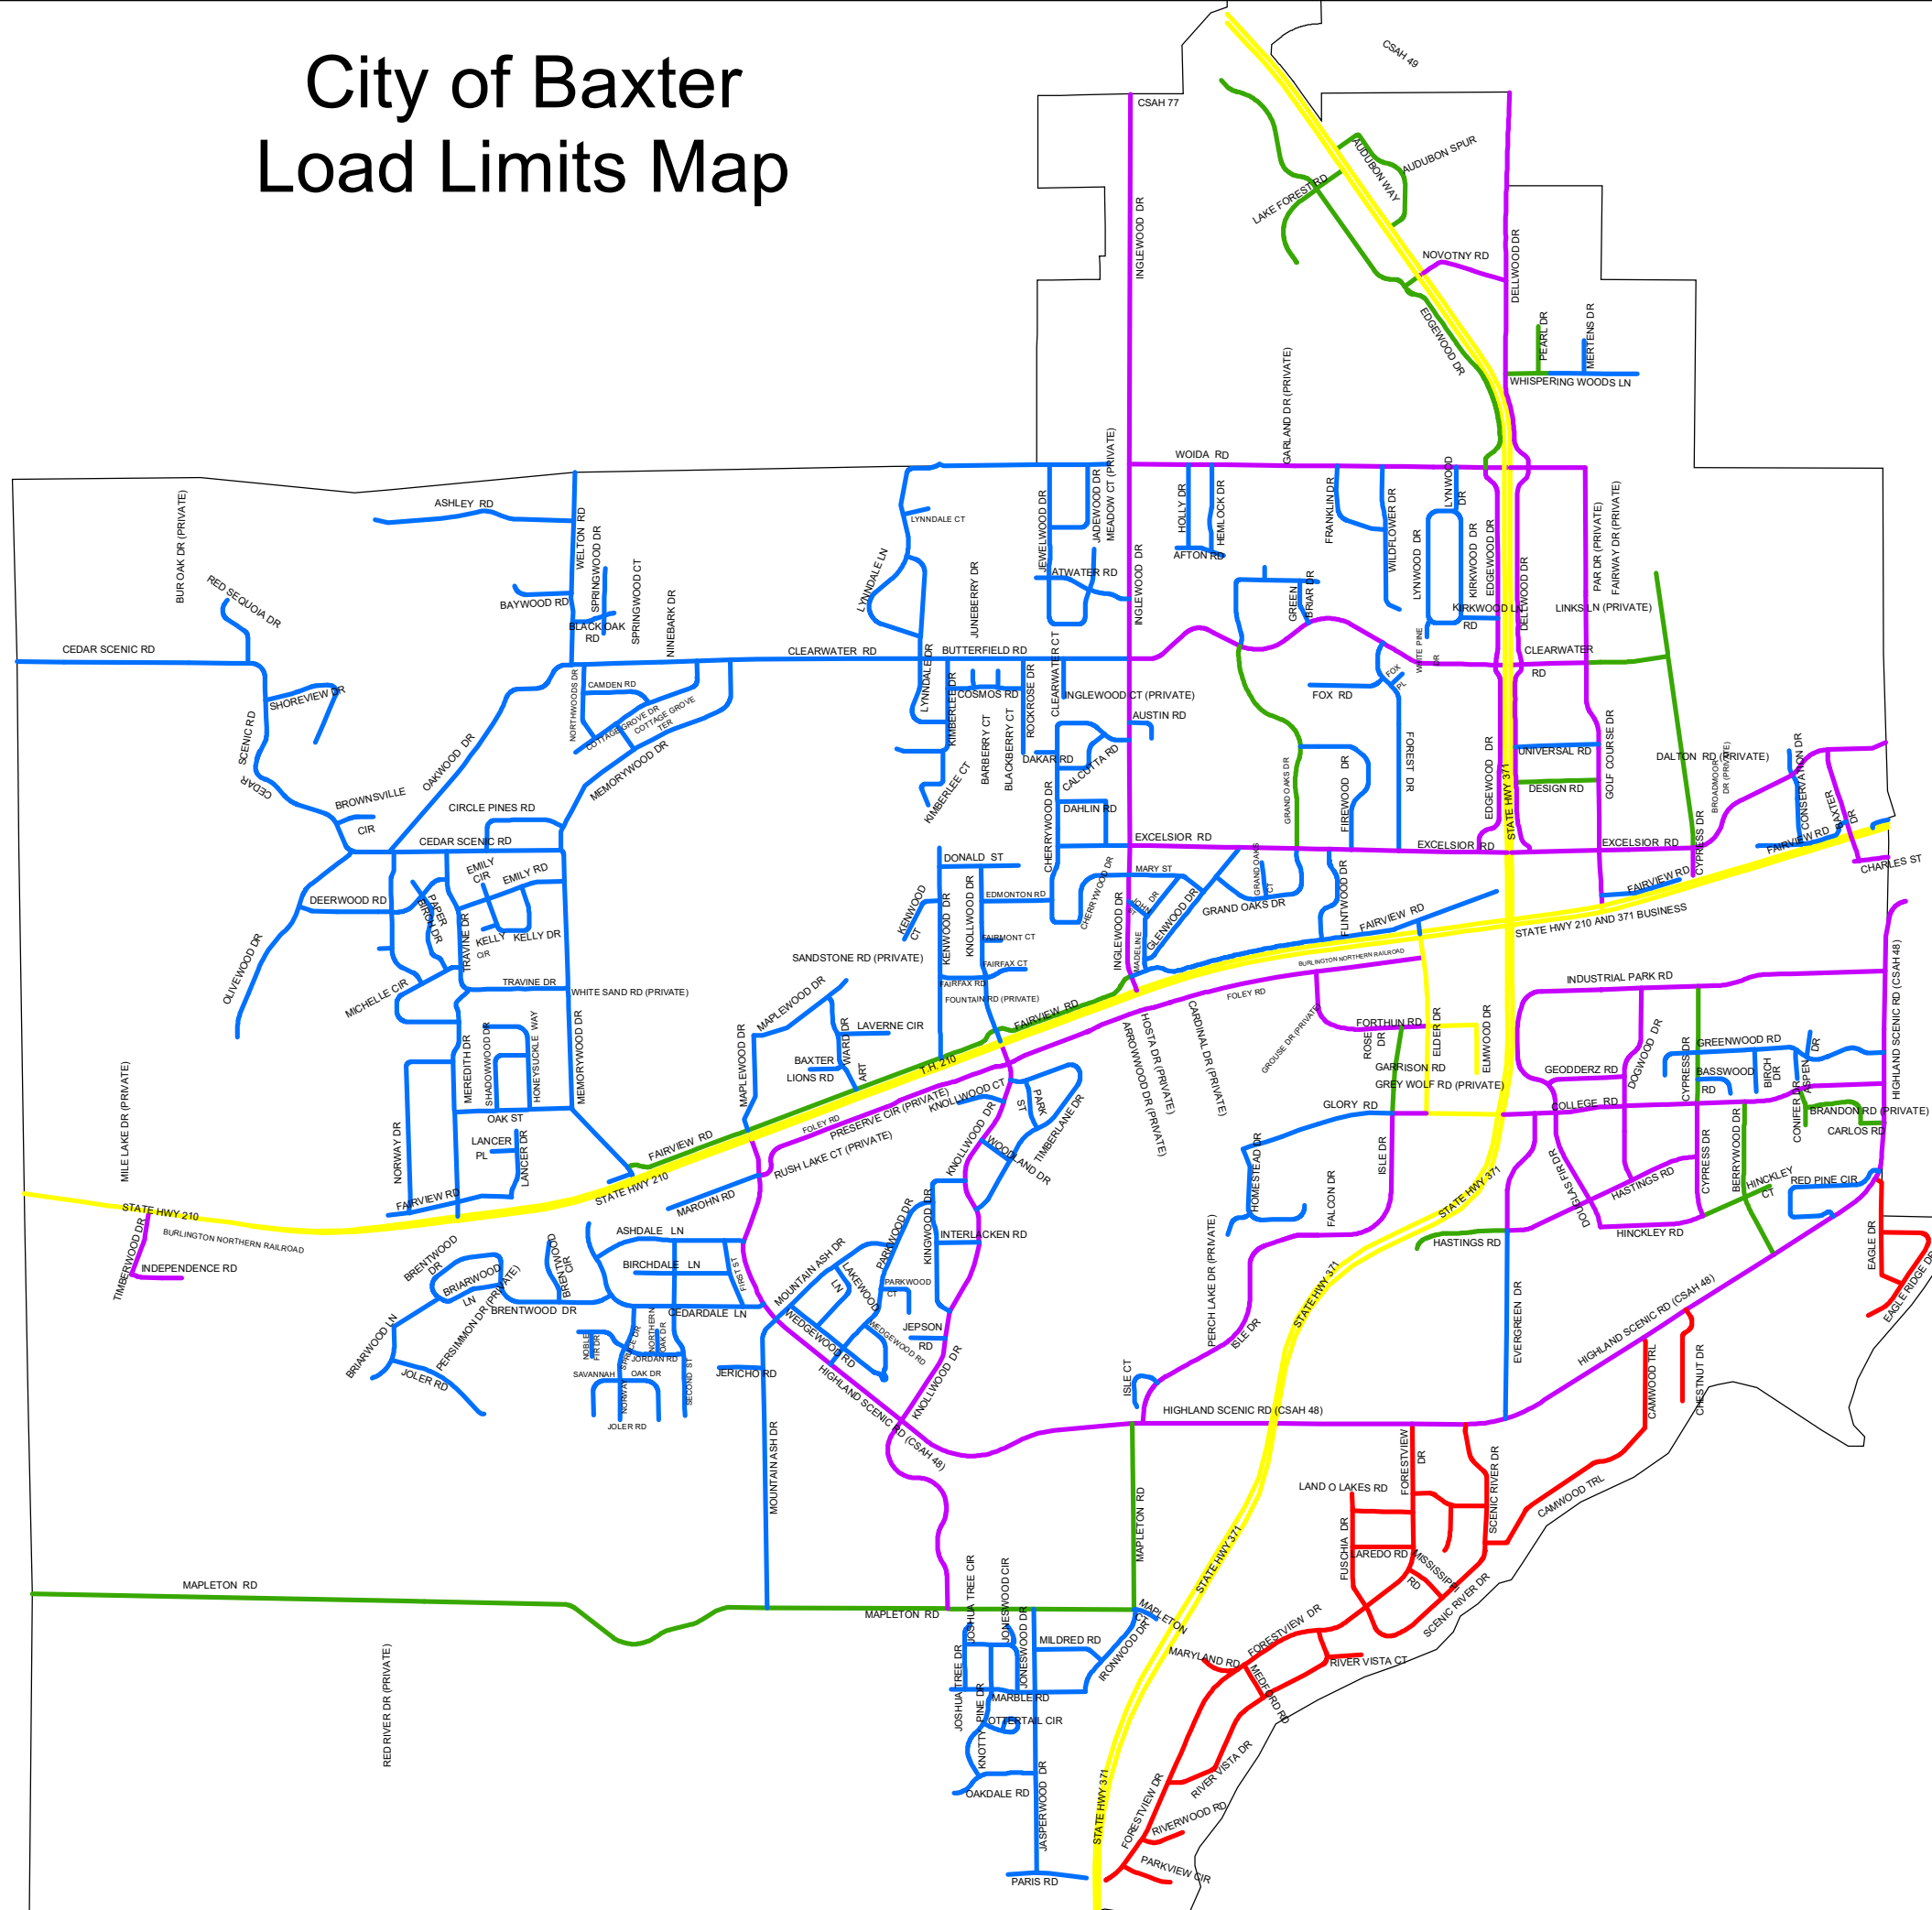

City of Baxter Load Limits Map

Load Limits

- 10 Ton
- 9 Ton
- 7 Ton
- 5 Ton
- 4 Ton
- City Limits