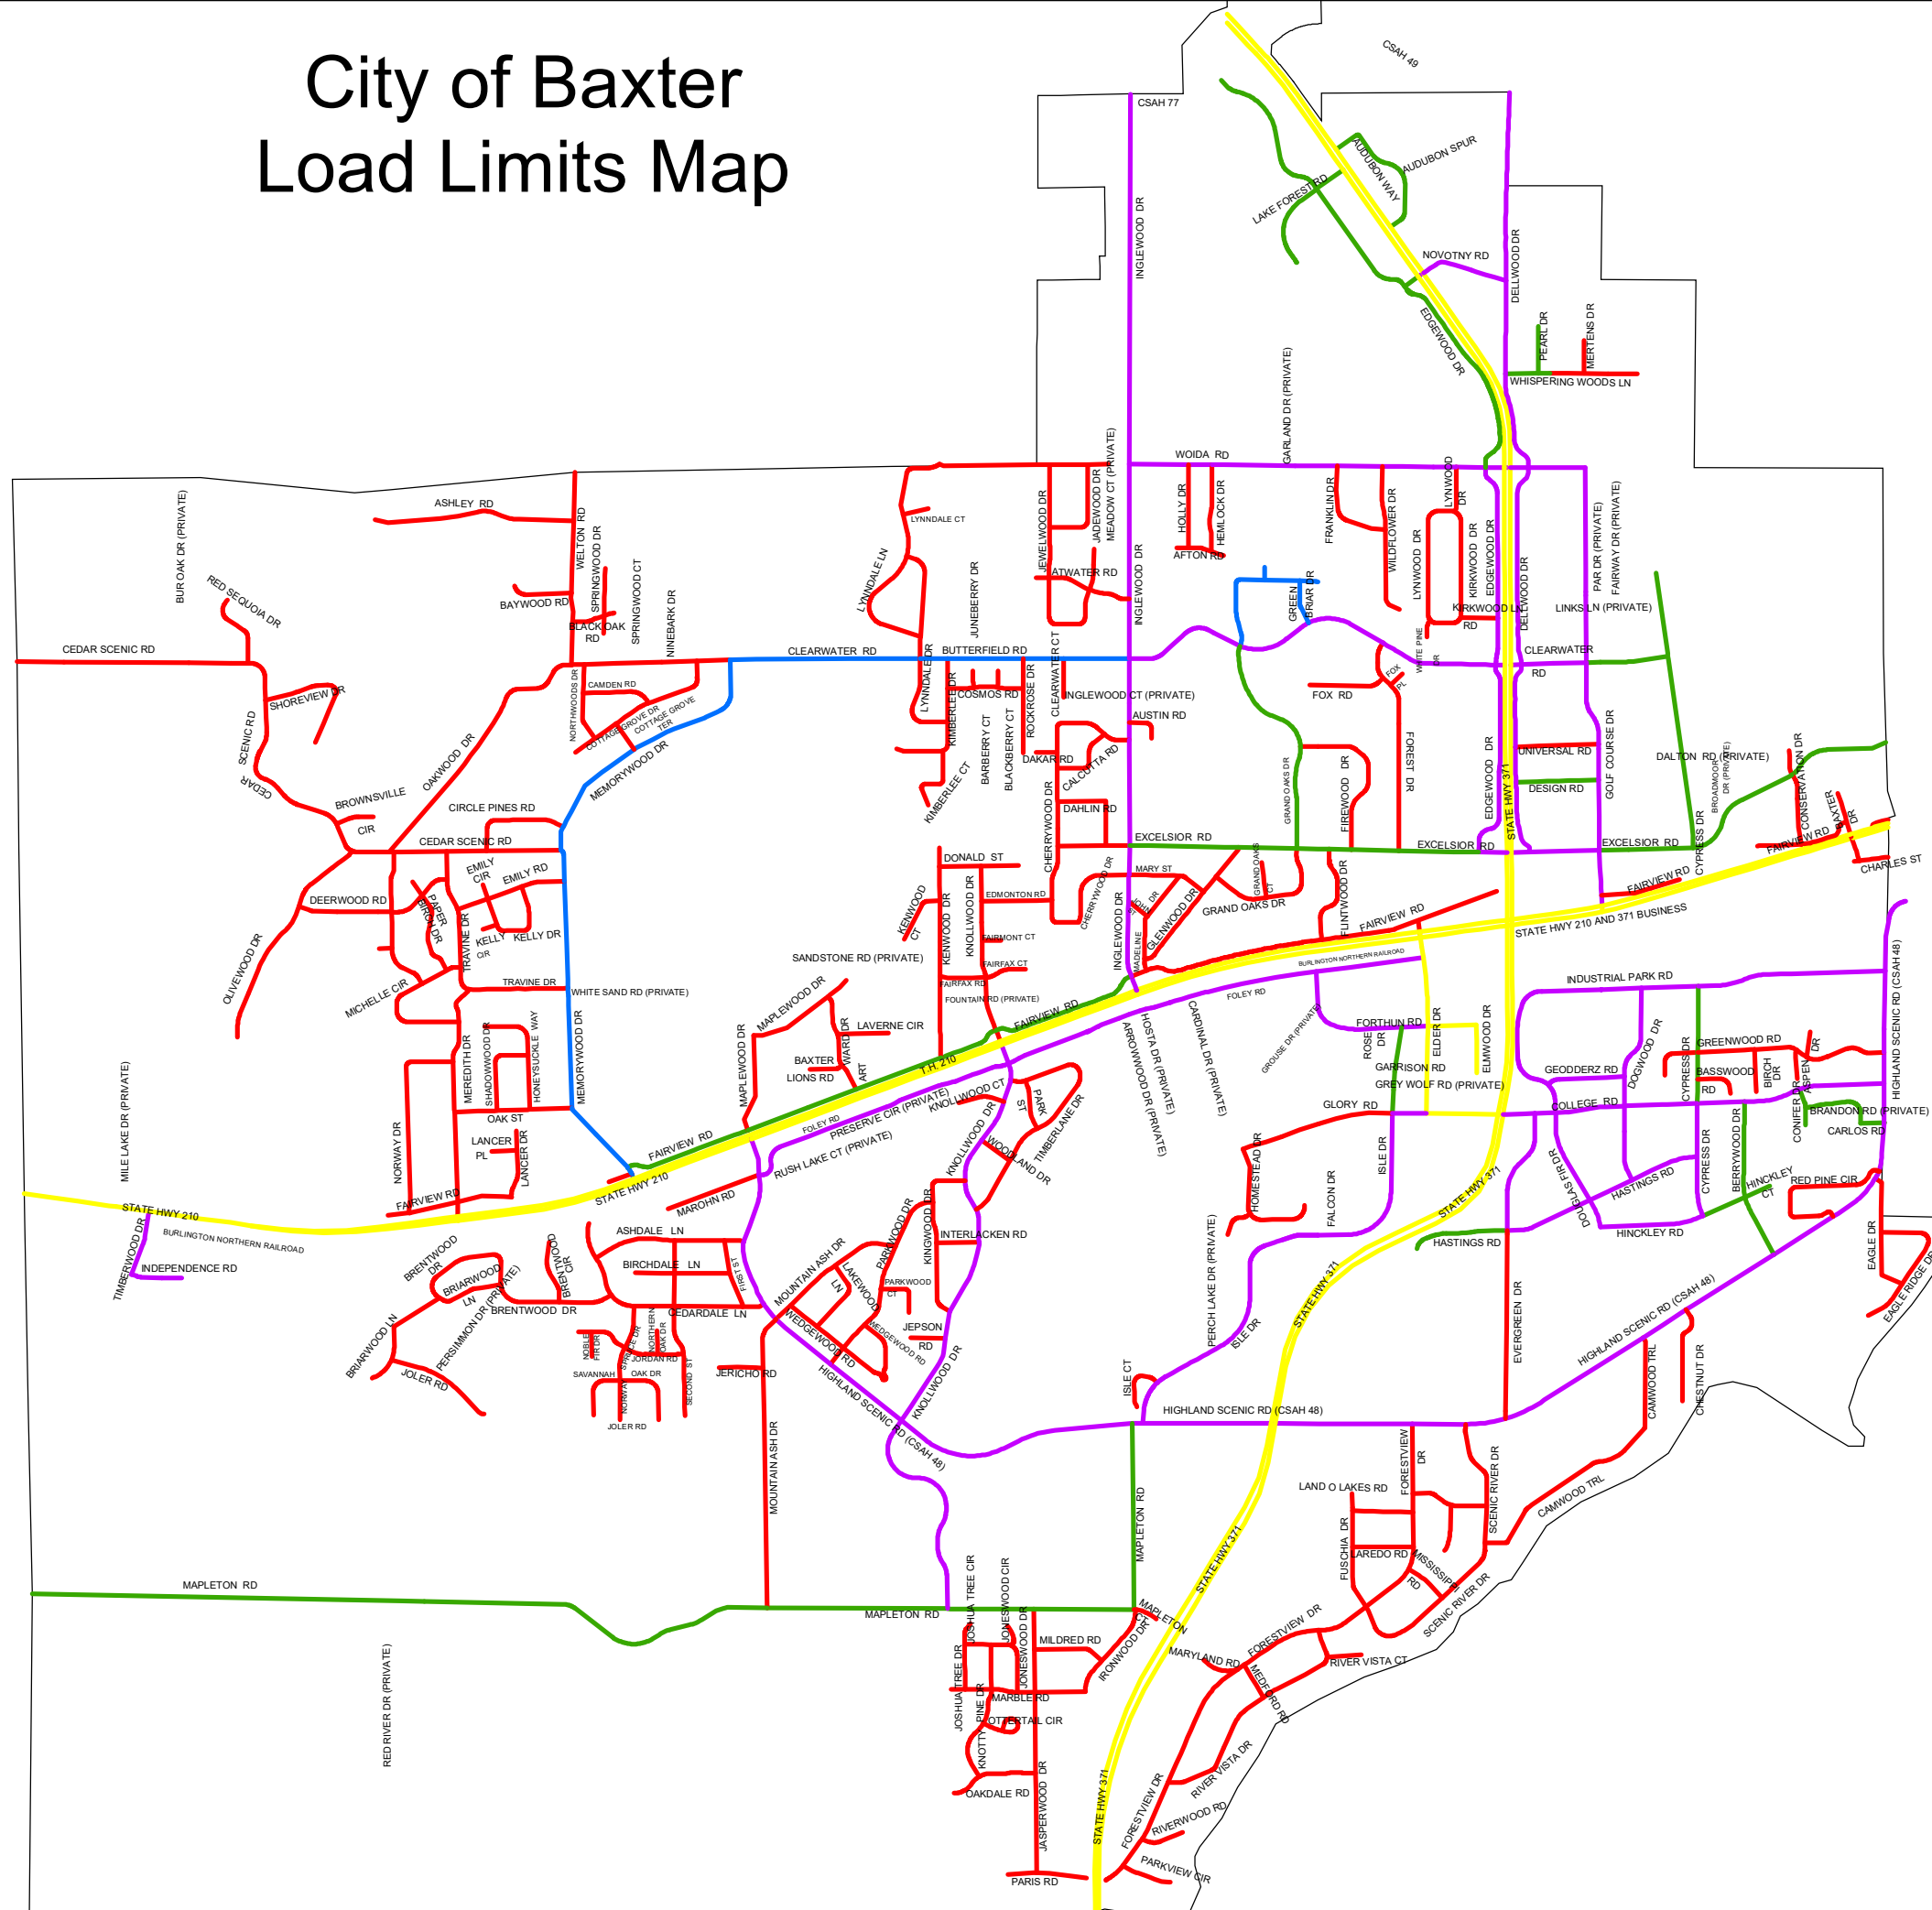

City of Baxter Load Limits Map

Load Limits

- 10 Ton
- 9 Ton
- 7 Ton
- 5 Ton
- 4 Ton
- City Limits